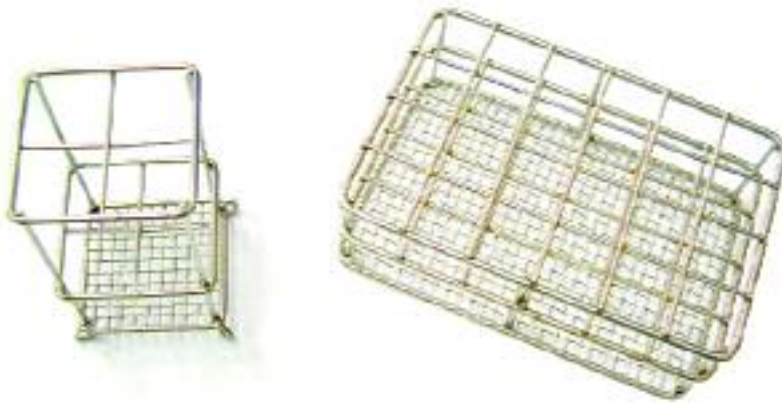

M513

RECOGEDORES INOXIDABLES

REF	LARGO (sin pala)
M513-010	10 cm
M513-012	12 cm
M513-016	16 cm
M513-020	20 cm
M513-024	24cm
M513-028	28cm

C244

GRADILLAS

Gradillas según medidas

RACKS

Racks contruidos en acero Inoxidable

REF	Modelo	DIMENSIONES
MR-1100	3 Ganchos	Largo 1100
MR-2000	6 Ganchos	Largo 2000